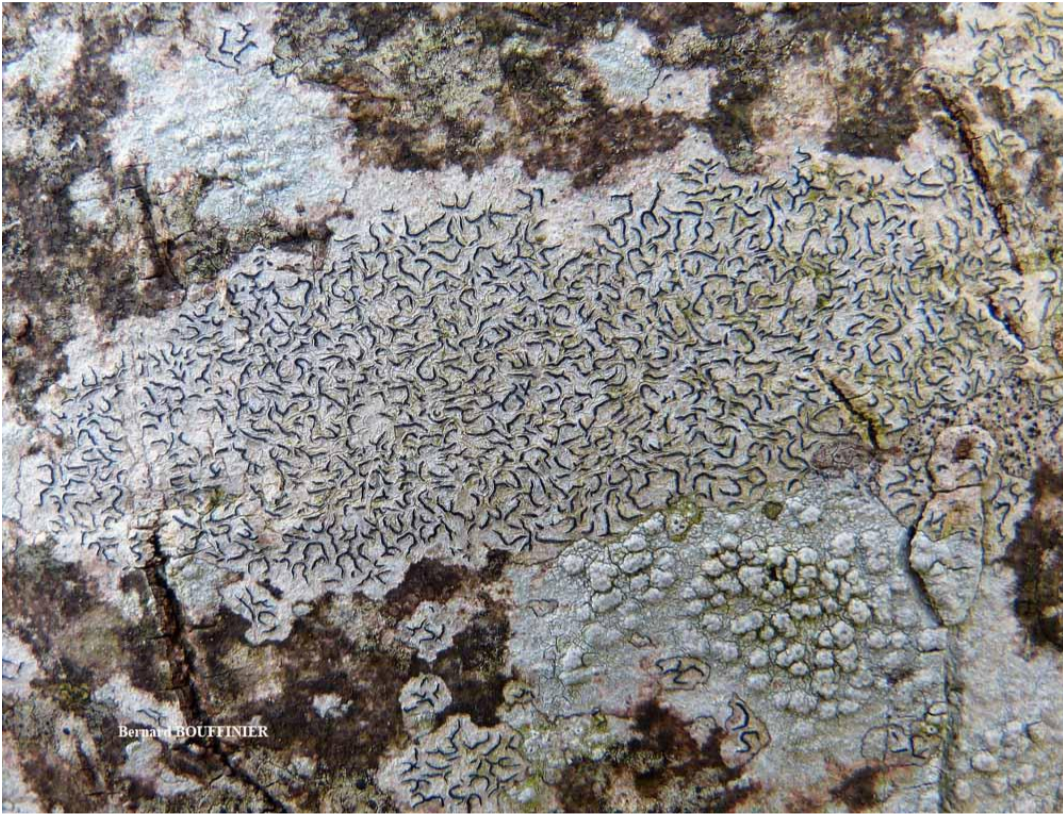

Накипные лишайники

Типографский лишайник на коре дерева

Источник рисунка – <http://www.lichensmaritimes.org/index.php?task=fiche&lichen=588&lang=en>

Леканора настенная – пример эпилитного лишайника

„Lecanora muralis.-lindsey“ von James Lindsey at Ecology of Commanster. Lizenziert unter CC BY-SA 3.0 über Wikimedia Commons - <https://commons.wikimedia.org/wiki/File:Lecanora.muralis.-lindsey.jpg#/media/File:Lecanora.muralis.-lindsey.jpg>

Лецидея скученная

Источник рисунка -

<http://www.ecosystema.ru/08nature/lich/026.htm>

Листоватые лишайники

Пармелия

Ксантория (стенная золотнянка)

Кустистые лишайники

Кладония (ягель) – хороший пример эпигейного лишайника

Уснея (бородатый лишайник) – пример эпифитного лишайника

Цетрария (исландский мох)